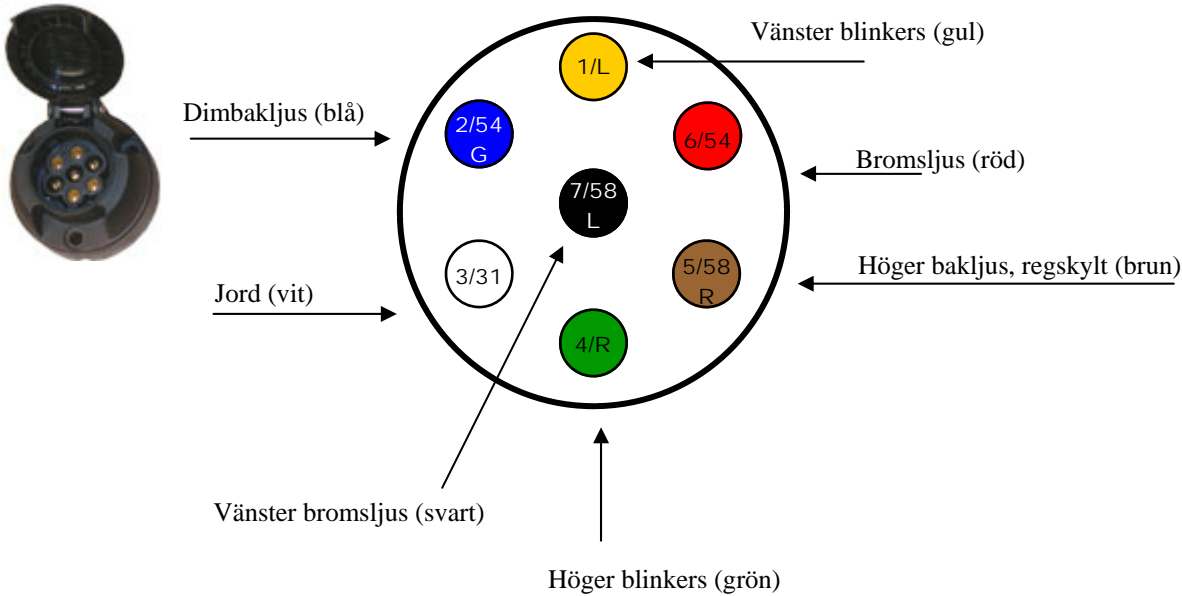

Släpvagnskontakt 7 stifts Bosch-standard

Chassikontakt

Stikkontakt