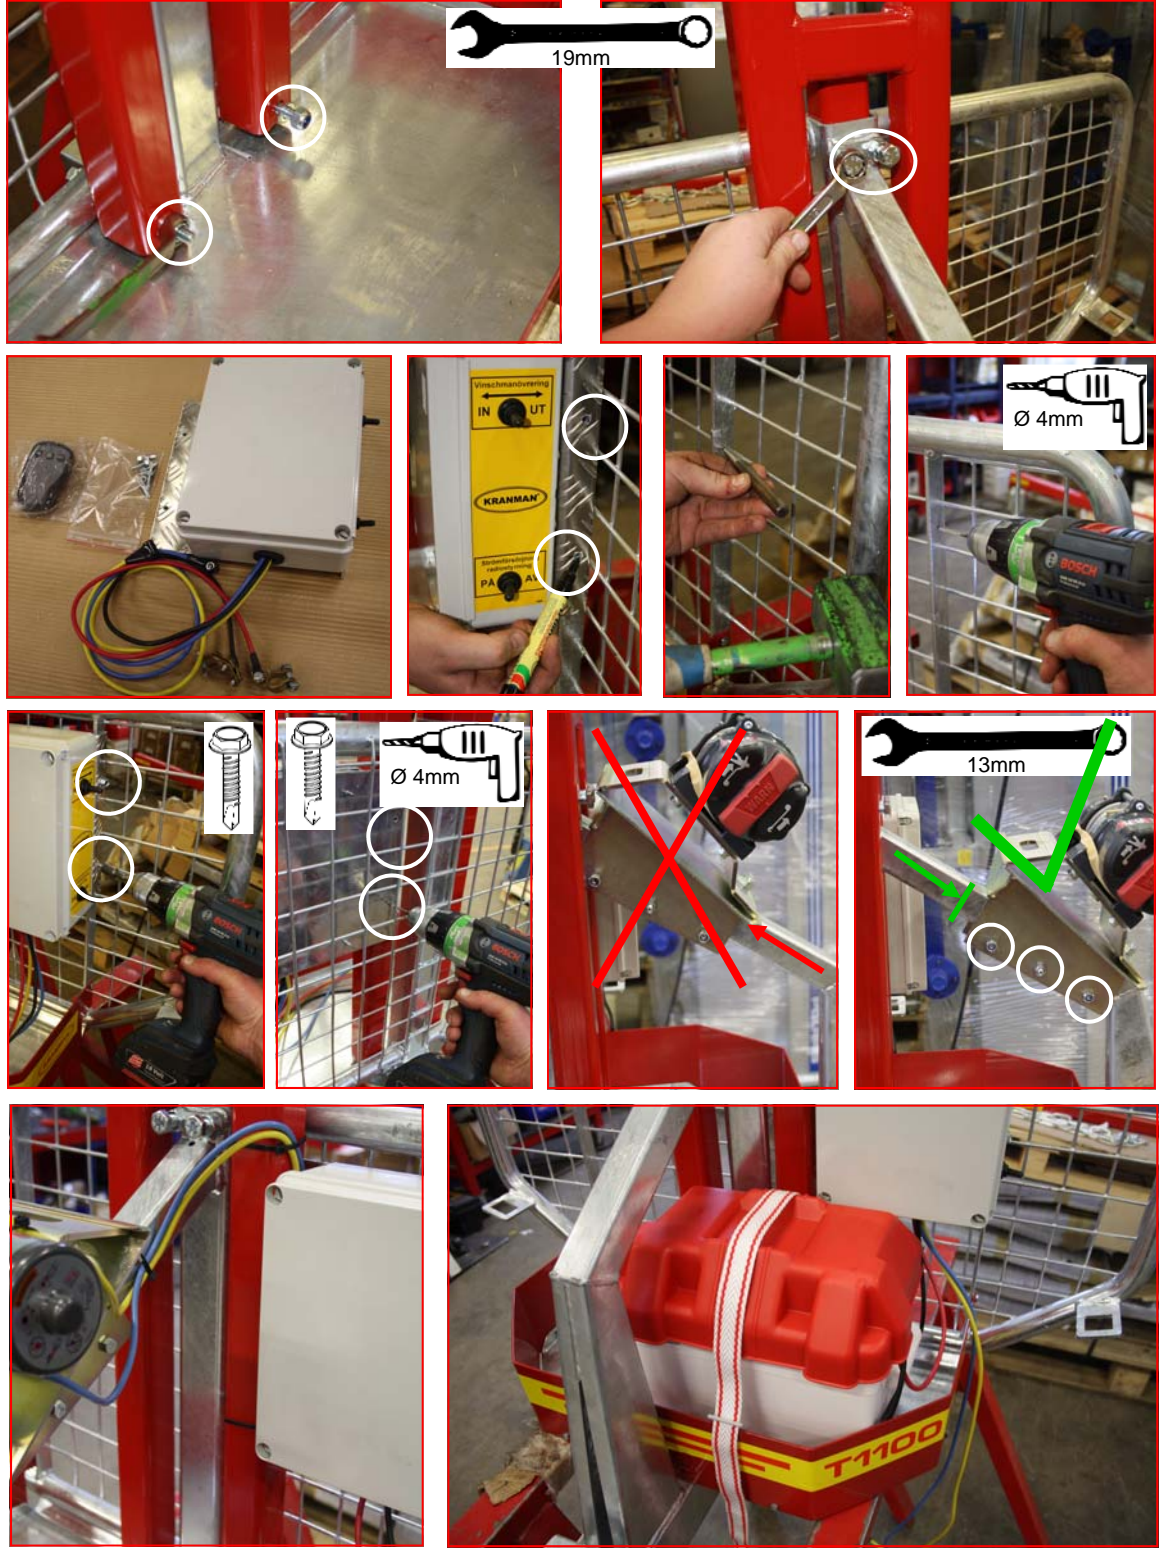

Montering av EI-box KP1110

Kranman AB
Remne 5
S-455 97 DINGLE

Tfn: 0525-430 19
Fax: 0525-430 04
Internet: www.kranman.com